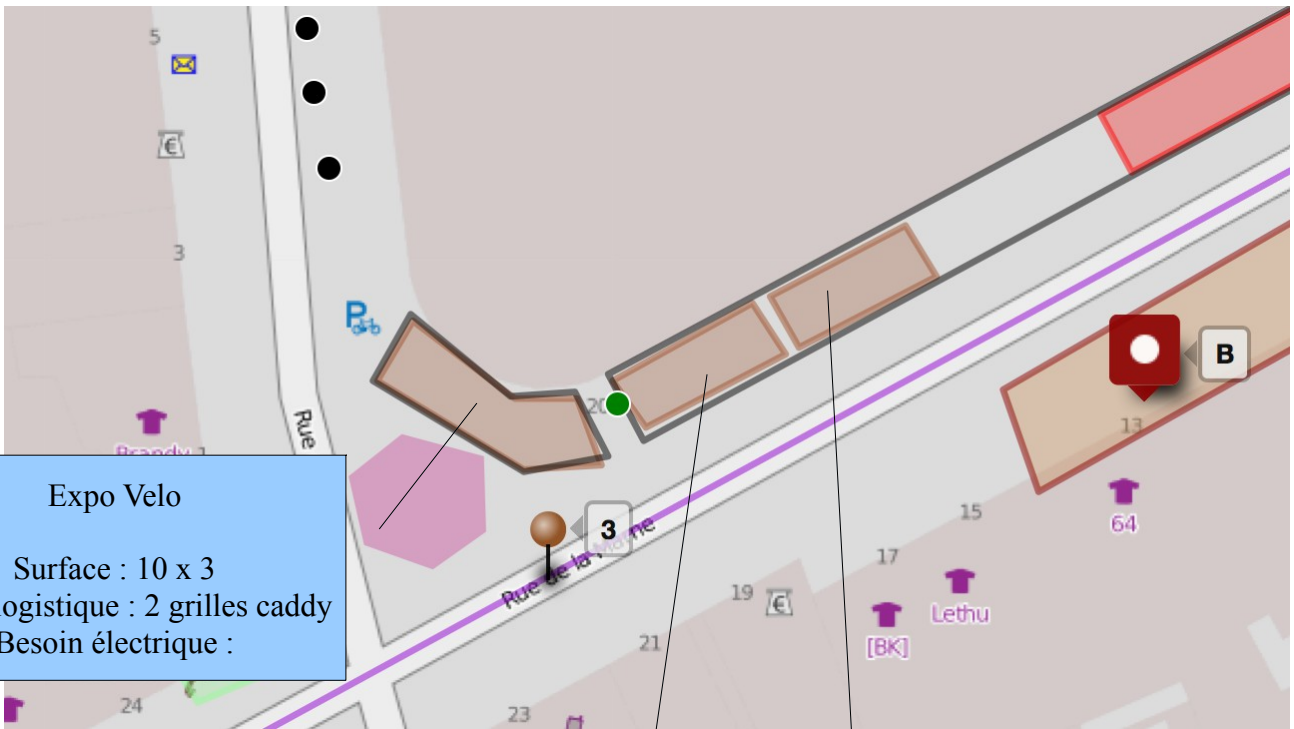

Espace Transport-Mobilité

Expo Velo

Surface : 10 x 3
Besoin logistique : 2 grilles caddy
Besoin électrique :

Stand Transport Mobilité partagé

Surface : 6 X 3
Besoin logistique : 1 table + 2 chaises + 4 grilles
Besoin électrique :

Expo Vélo

Surface : 5 X 3m
Besoin logistique : 2 grilles caddy
Besoin électrique :